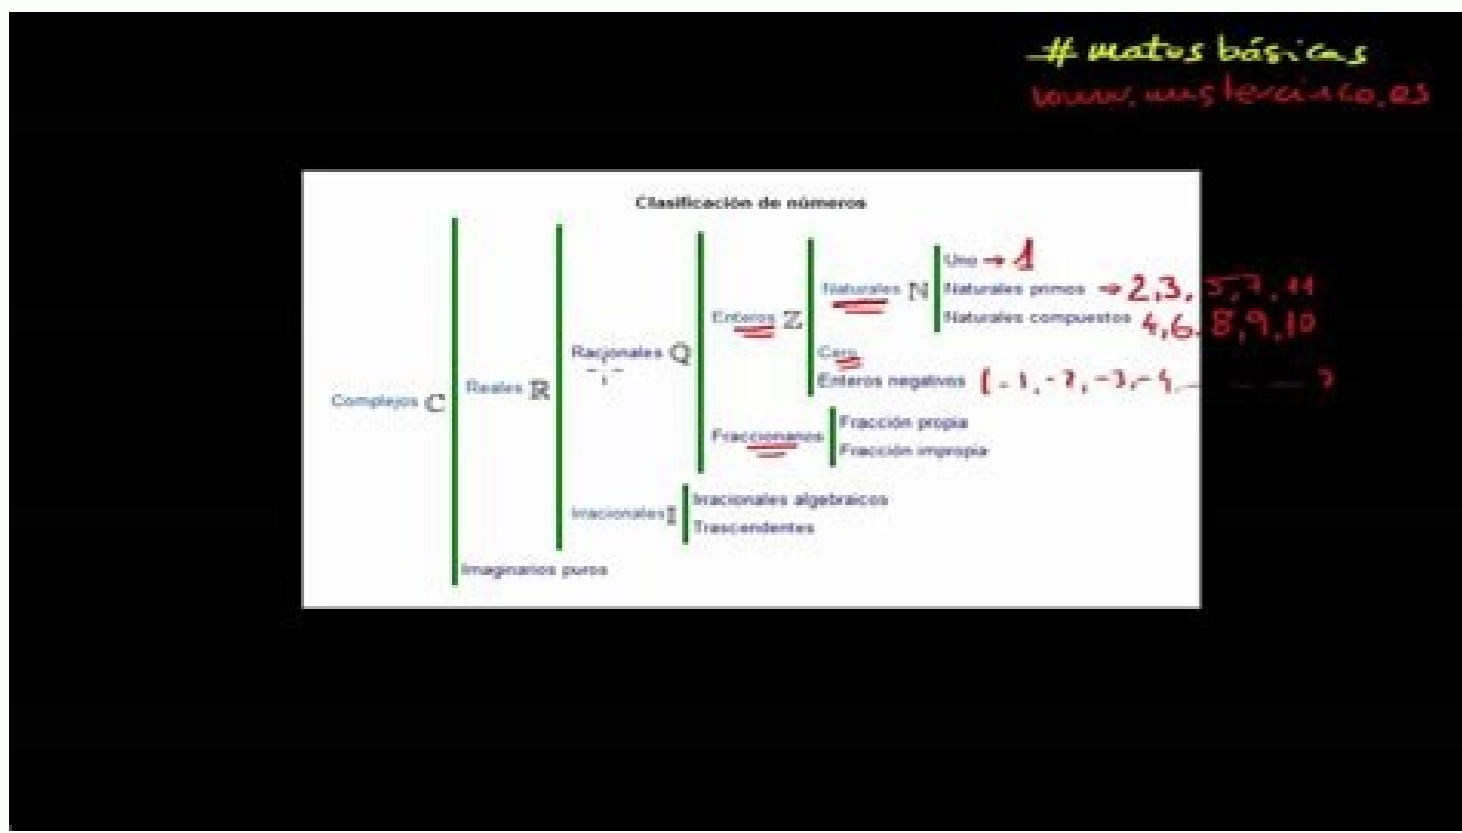

CARACTERÍSTICAS DE LOS CUERPOS GEOMÉTRICOS

- 2 bases cuadradas
- 4 lados rectangulares
- 8 vértices
- 12 aristas

- 2 bases triangulares

MÉTODOS DE INVESTIGACIÓN

Clasificación de los anelidos pdf. Clasificación taxonomica de los anelidos. Clasificación de los animales invertebrados anelidos. Clasificación de los anelidos poliquetos. Clasificación de los anelidos y ejemplos. Clasificación de los anelidos dibujos.