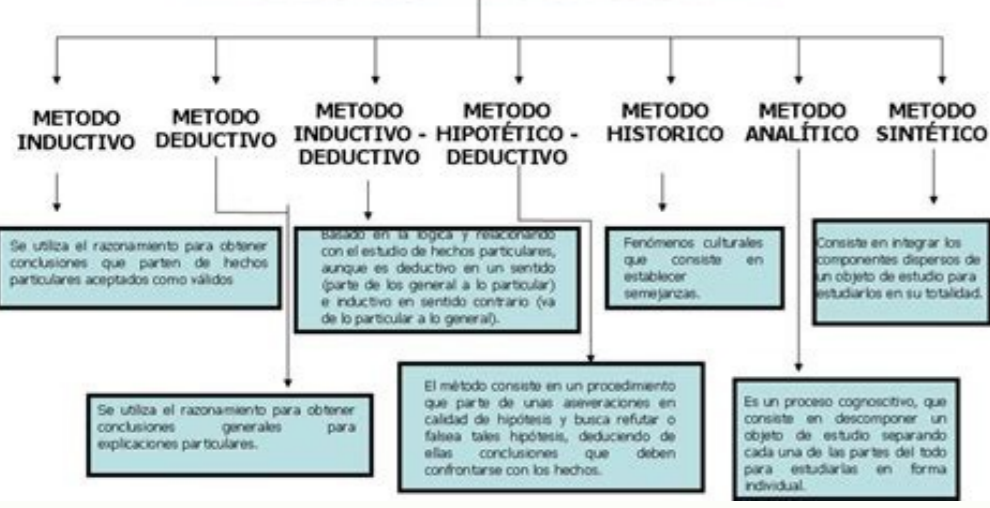

MÉTODOS DE INVESTIGACIÓN

Clasificación de los anelidos pdf. Clasificación taxonomica de los anelidos. Clasificación de los animales invertebrados anelidos. Clasificación de los anelidos poliquetos. Clasificación de los anelidos y ejemplos. Clasificación de los anelidos dibujos.