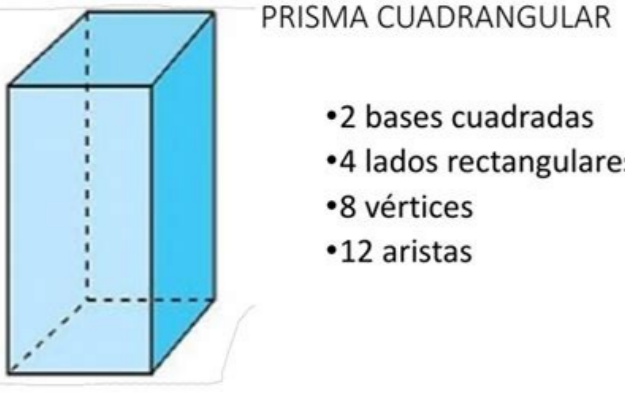

PRISMA CUADRANGULAR

- 2 bases cuadradas
- 4 lados rectangulares
- 8 vértices
- 12 aristas

PRISMA TRIANGULAR

- 2 bases triangulares